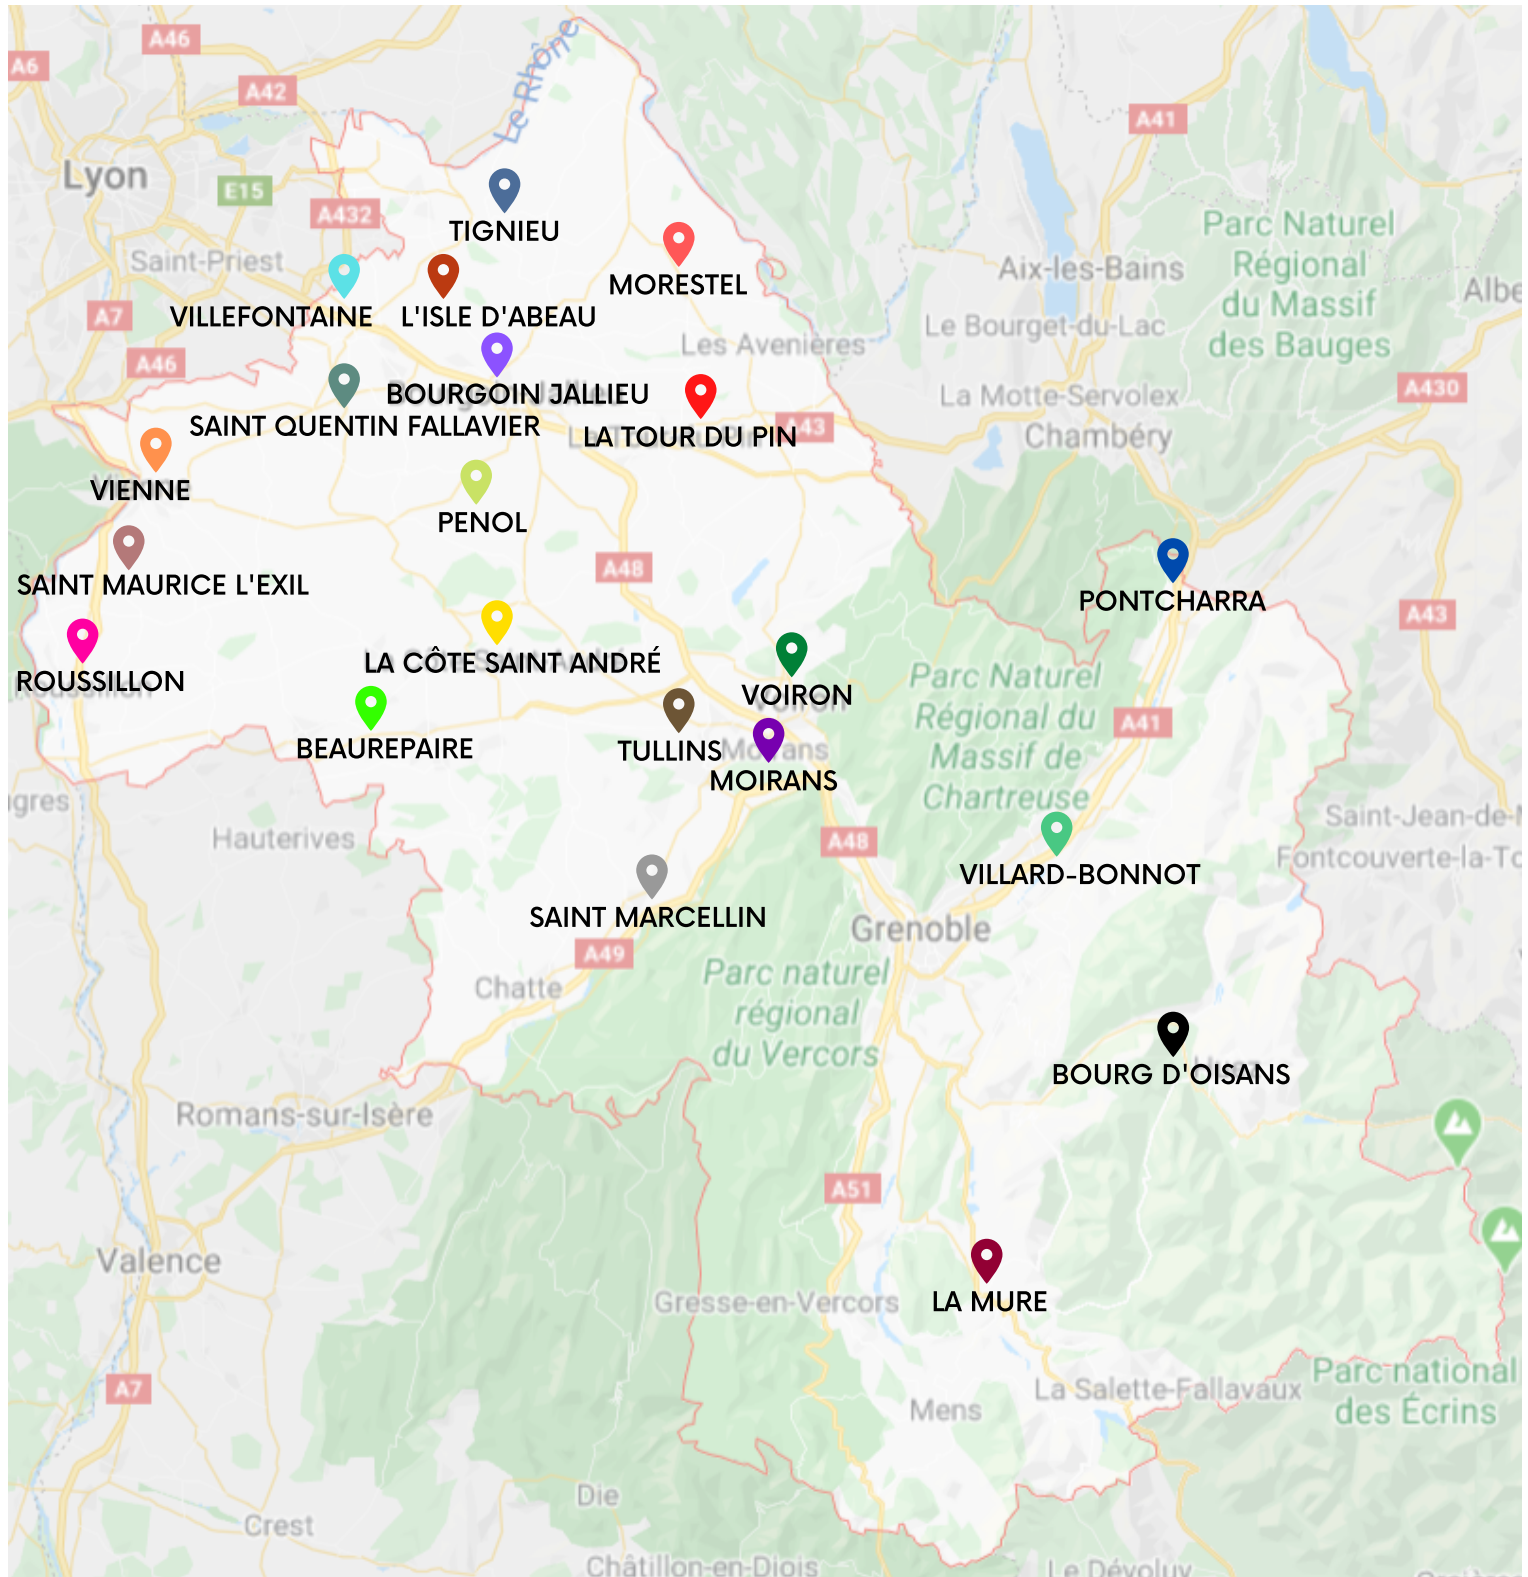

Document écrit et réalisé par Solène Dannemüller

LÉGENDE :

LES COMMUNES ET LEURS STRUCTURES :

BOURGOIN JALLIEU :

CROIX ROUGE
22 bis Avenue de champ fleuri, 38300

SECOURS POPULAIRE
34 rue Saint Honoré, 38300

RESTO DU COEUR
Rue Marc Chagal, Place Pablo
Picasso, 38080

MORESTEL :

RESTO DU COEUR
70 route de Grenoble, 38510

LA TOUR DU PIN :

CROIX ROUGE
13 rue René Duchamp, 38110

SECOURS POPULAIRE
13 René Deschamps, 38110

RESTO DU COEUR
34 rue Victor Faugier, 38200

RIVHAJ
30 cours de Verdun, 38200

BEAUREPAIRE :

SECOURS POPULAIRE
45 place Etienne Dolet, 38270

VILLARD-BONNOT :

SECOURS POPULAIRE
21 Boulevard Jules Ferry, 38190

SECOURS POPULAIRE
6 rue Henri Barbusse, 38150

LA MURE :

SECOURS POPULAIRE
Place St Pierre Julien Eymard, 38350

RESTO DU COEUR

Quartier Beauregard, Route de
Prunière, 38350

VILLEFONTAINE :

CROIX ROUGE
Quartier des Roches, Rue Louis
Gabel, 38090